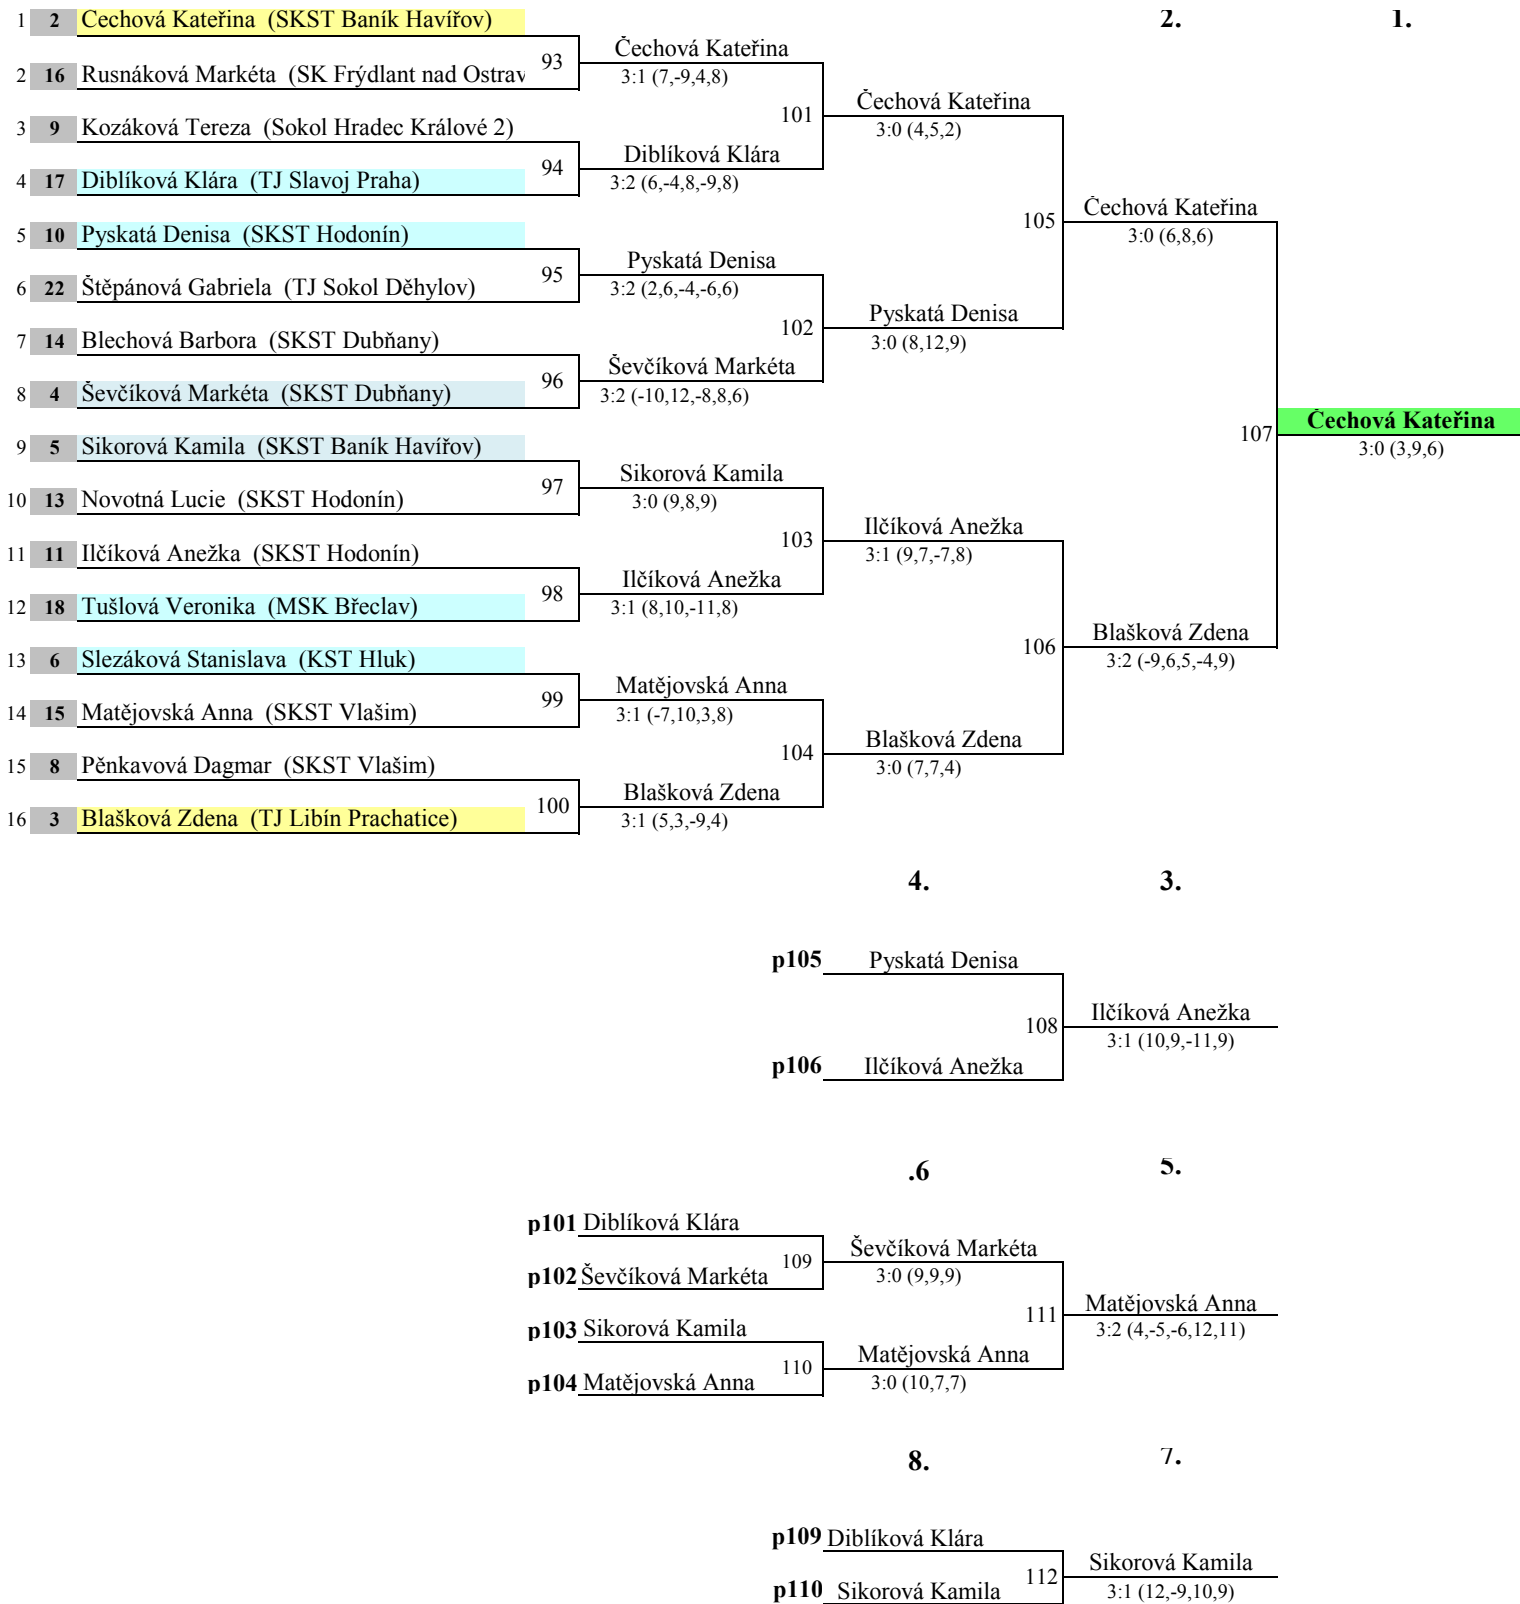

Skupina G

hr.č.	Jméno / oddíl	9	18	20	Sety	Bodv	Poř.
9	Sokol Hradec Králové 2 Kozáková Tereza	ŽT <i>dorostenky</i>	1:3 9, -12, -10, -9,	3:0 8, 3, 7,	4 : 3	3	2
18	MSK Břeclav Tušlová Veronika	3:1 -9, 12, 10, 9,	ŽT <i>dorostenky</i>	3:0 7, 6, 6,	6 : 1	4	1
20	SKST Vlašim Pytlíková Tereza	0:3 -8, -3, -7,	0:3 -7, -6, -6,	ŽT <i>dorostenky</i>	0 : 6	2	3

Skupina H

hr.č.	Jméno / oddíl	10	15	24	Sety	Bodv	Poř.
10	SKST Hodonín Pyskatá Denisa	ŽT <i>dorostenky</i>	3:1 7, -5, 2, 9,	3:2 -3, 6, -7, 11, 4	6 : 3	4	1
15	SKST Vlašim Matějovská Anna	1:3 -7, 5, -2, -9,	ŽT <i>dorostenky</i>	3:1 9, -10, 2, 3,	4 : 4	3	2
24	TJ Ostrov Vysocká Karolína	2:3 3, -6, 7, -11, -4	1:3 -9, 10, -2, -3,	ŽT <i>dorostenky</i>	3 : 6	2	3

Žebříčkový turnaj mládeže ČAST

dorostenky - II. stupeň - 1. - 16.

Havířov
6.12.2014