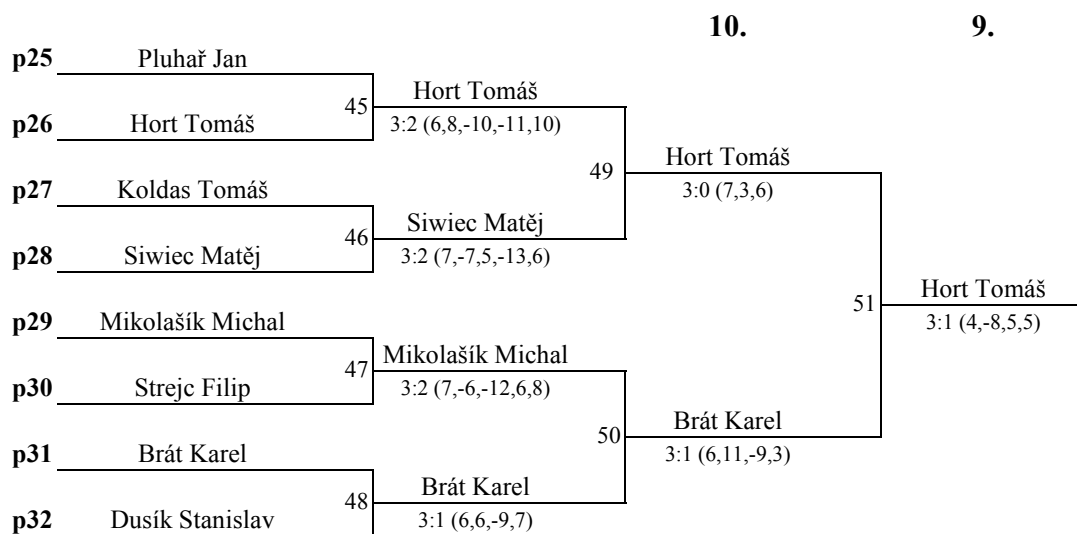

Žebříčkový turnaj mládeže ČAST

dorostenci - II. stupeň - 1. - 16.

Haviřov
6.12.2014

Žebříčkový turnaj mládeže ČAST

dorostenci - II. stupeň - 9. - 16.

Haviřov
6.12.2014

Žebříčkový turnaj mládeže ČAST

dorostenci - II. stupeň - 17. - 24.