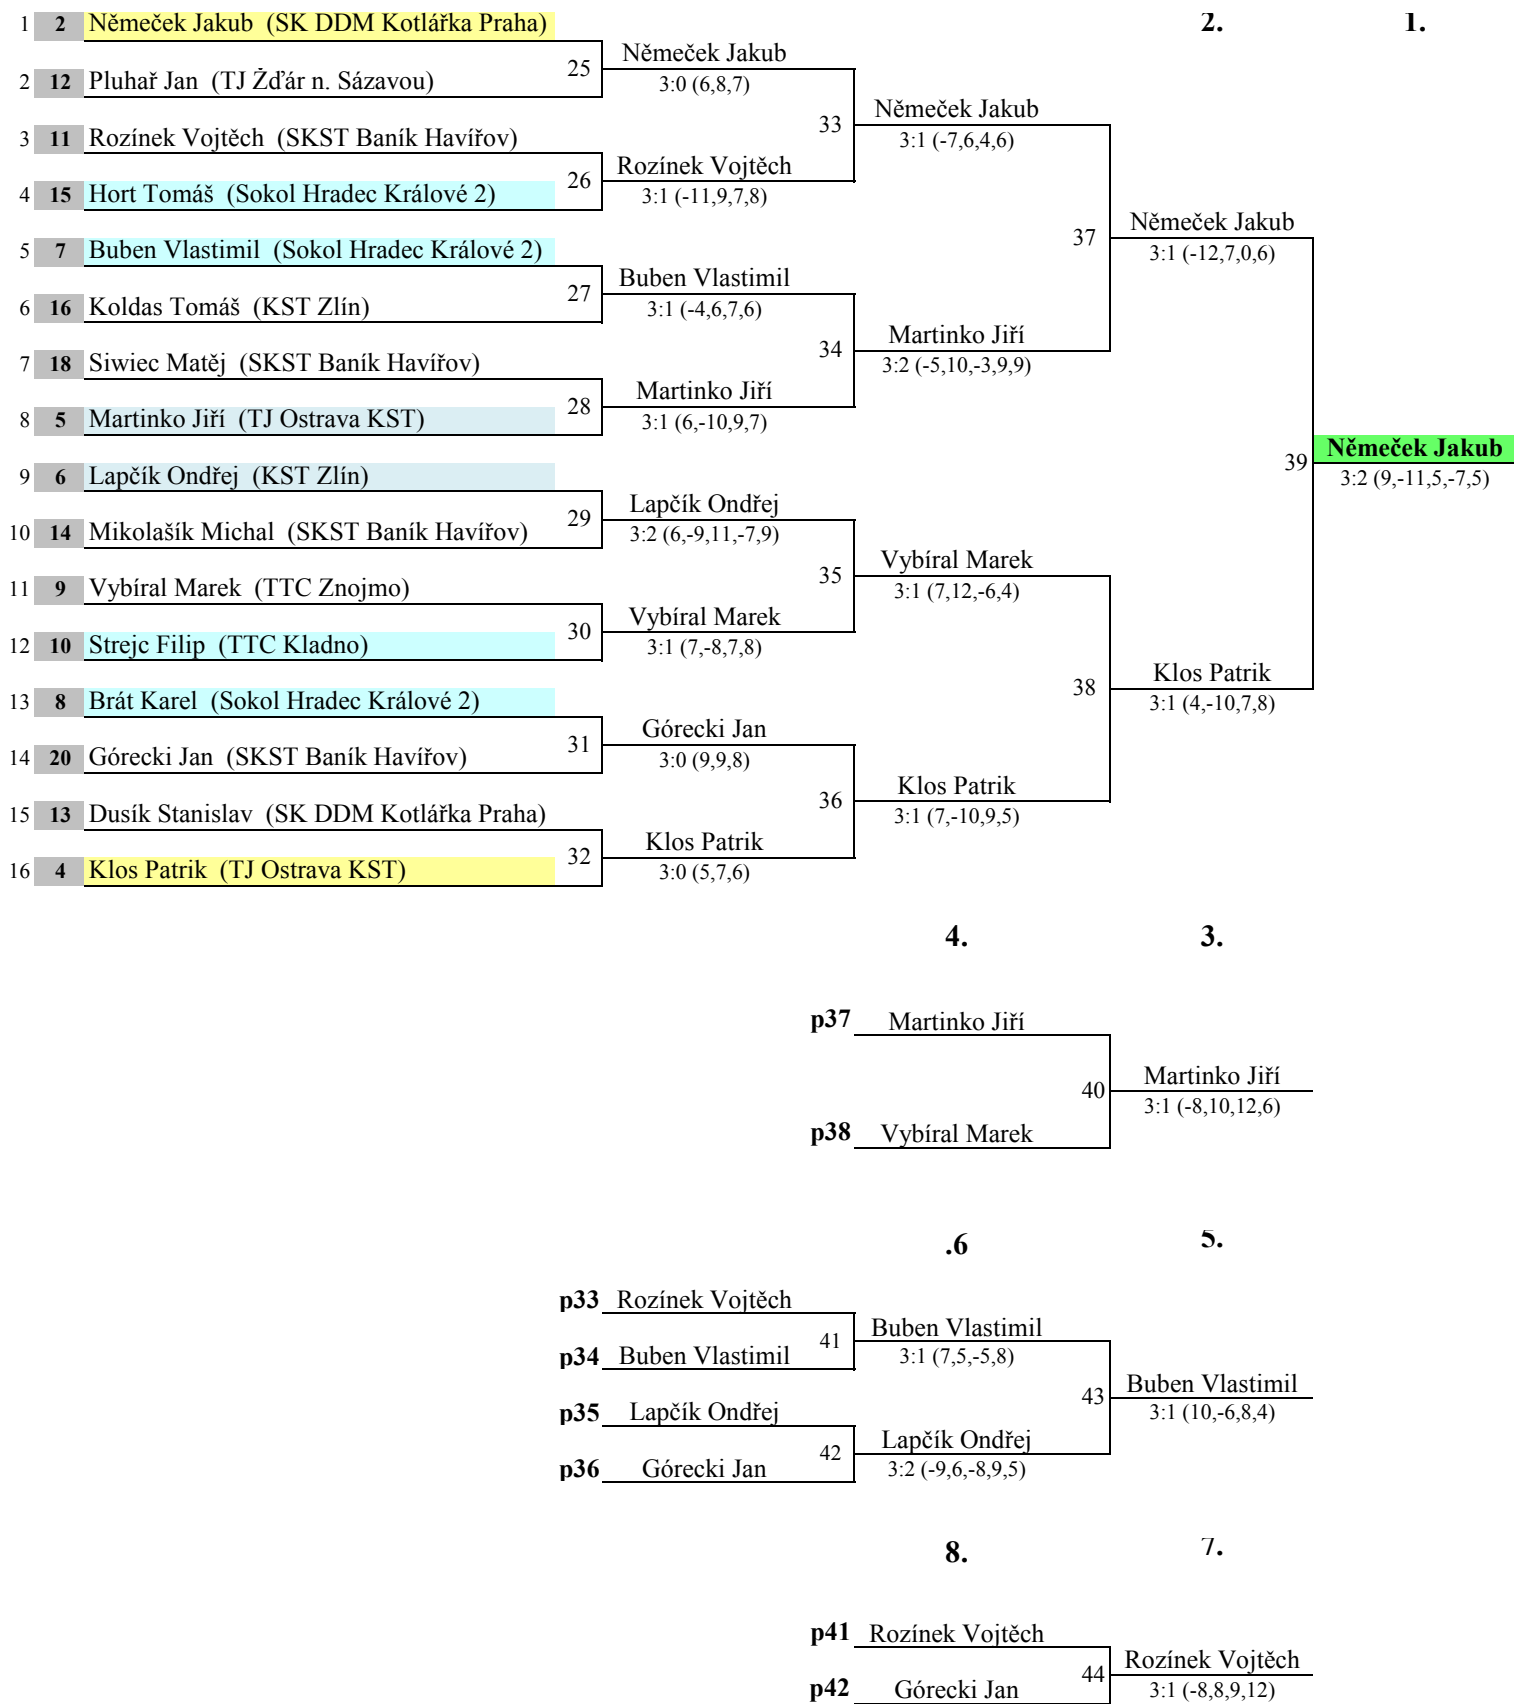

Žebříčkový turnaj mládeže ČAST

dorostenci - II. stupeň - 1. - 16.

Haviřov
6.12.2014

Žebříčkový turnaj mládeže ČAST

dorostenci - II. stupeň - 9. - 16.

Haviřov
6.12.2014

Žebříčkový turnaj mládeže ČAST

dorostenci - II. stupeň - 17. - 24.