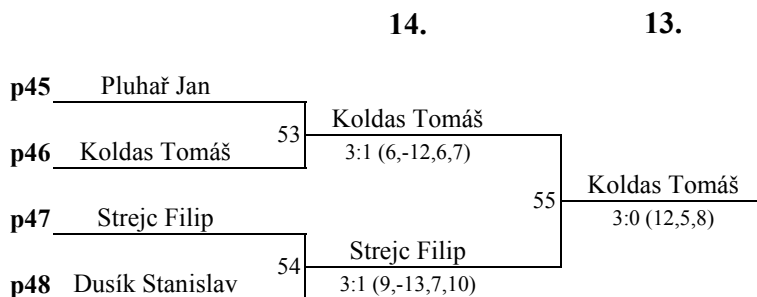

Žebříčkový turnaj mládeže ČAST

dorostenci - II. stupeň - 1. - 16.

Haviřov
6.12.2014

Žebříčkový turnaj mládeže ČAST

dorostenci - II. stupeň - 9. - 16.

Haviřov
6.12.2014

Žebříčkový turnaj mládeže ČAST

dorostenci - II. stupeň - 17. - 24.