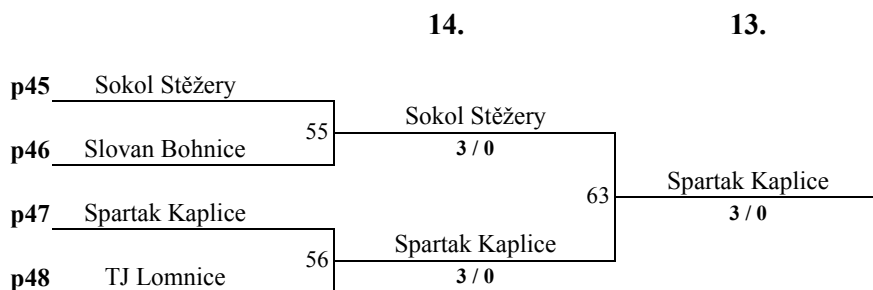

M ČR družstev - starší hoši

Vzájemné zápasy

1 - 16

x	16	SKST Baník Havířov	v	A	11	TTC Koral Tišnov	3 / 1 / 11 : 3 /
X	8	Gorecki Jan	v	A	37	Sedlár David	2:3 (-9,7,-9,9,-4)
Y	4	Mikolášik Michal	v	B	227	Cvrkal Rudolf	3:0 (2,4,11)
Z	15	Siwiec Matěj	v	C	145	Nečas František	3:0 (6,5,8)
Y	4	Mikolášik Michal	v	A	37	Sedlár David	3:0 (13,8,3)
X			v	B			
a	3	KST Orel Č. Budějovice	v	X	1	Sportovní Jižní město Prah	0 / 3 / 0 : 9 /
A	53	Fencel Tomáš	v	X	21	Marat Petr	0:3 (-7,-6,-6)
B	77	Fesl Martin	v	Y	10	Průša David	0:3 (-4,-3,-8)
C	207	Doležal Josef	v	Z	17	Fausek Matěj	0:3 (-2,-5,-6)
A			v	Y			
B			v	X			
x	13	DDM Olomouc	v	A	6	TTC Litoměřice	1 / 3 / 5 : 10 /
X	55	Skopal Dalibor	v	A	66	Březovský Petr	2:3 (11,9,-9,-7,-9)
Y	85	Soukup Adam	v	B	223	Skokan Viktor	3:1 (-9,9,9,10)
Z			v	C	224	Kopecký Filip	
Y	85	Soukup Adam	v	A	66	Březovský Petr	0:3 (-8,-3,-5)
X			v	B			
a	10	SK Jihlava	v	X	12	KST Zlín	0 / 3 / 2 : 9 /
A	214	Pospichal Petr	v	X	5	Koldas Tomáš	1:3 (-9,9,-6,-9)
B	215	Jadrný Šimon	v	Y	3	Lapčík Ondřej	0:3 (-5,-6,-8)
C	213	Lengal Dominik	v	Z	31	Dufek Jakub	1:3 (-4,11,-8,-1)
A			v	Y			
B			v	X			
x	8	Sokol Hradec Králové 2	v	A	4	Sokol Plzeň V.	3 / 1 / 9 : 3 /
X	16	Hýbl Jan	v	A	67	Vladyka Jakub	0:3 (-11,-7,-6)
Y	2	Buben Vlastimil	v	B	204	Vyleta Michal	3:0 (6,3,7)
Z	23	Koubek Vojtěch	v	C	225	Důra Matouš	3:0 (4,7,6)
Y	2	Buben Vlastimil	v	A	67	Vladyka Jakub	3:0 (3,10,4)
X			v	B			
x	14	KST Slezan Opava	v	A	9	TJ Lanškroun	1 / 3 / 6 : 10 /
X	78	Vitásek Adam	v	A	36	Vybíral Filip	2:3 (4,-9,-4,10,-9)
Y	34	Onderka František	v	B	32	Bako Radim	3:1 (3,4,-8,6)
Z	74	Dzida Martin	v	C	48	Bako Adam	0:3 (-8,-12,-8)
Y	34	Onderka František	v	A	36	Vybíral Filip	1:3 (-8,8,-7,-8)
X			v	B			
a	7	SKST Liberec	v	X	2	TTC Brandýs nad Labem	3 / 0 / 9 : 1 /
A	41	Blinka Michal	v	X	219	Balák Kryštof	3:0 (8,5,4)
B	40	Pařízek Martin	v	Y	60	Chalupa Josef	3:1 (-6,11,8,6)
C	63	Mečl Jan	v	Z	220	Pokorný Tomáš	3:0 (2,5,7)
A			v	Y			
B			v	X			
a	5	TJ Slavoj Kynšperk	v	X	15	TJ Ostrava KST	0 / 3 / 0 : 9 /
A	216	Moldavčuk David	v	X	12	Plachta Jakub	0:3 (-5,-3,-4)
B	217	Pock Václav	v	Y	1	Martinko Jiří	0:3 (-7,-2,-2)
C	218	Novotný Matěj	v	Z	226	Bělík Šimon	0:3 (-7,-5,-6)
A			v	Y			
B			v	X