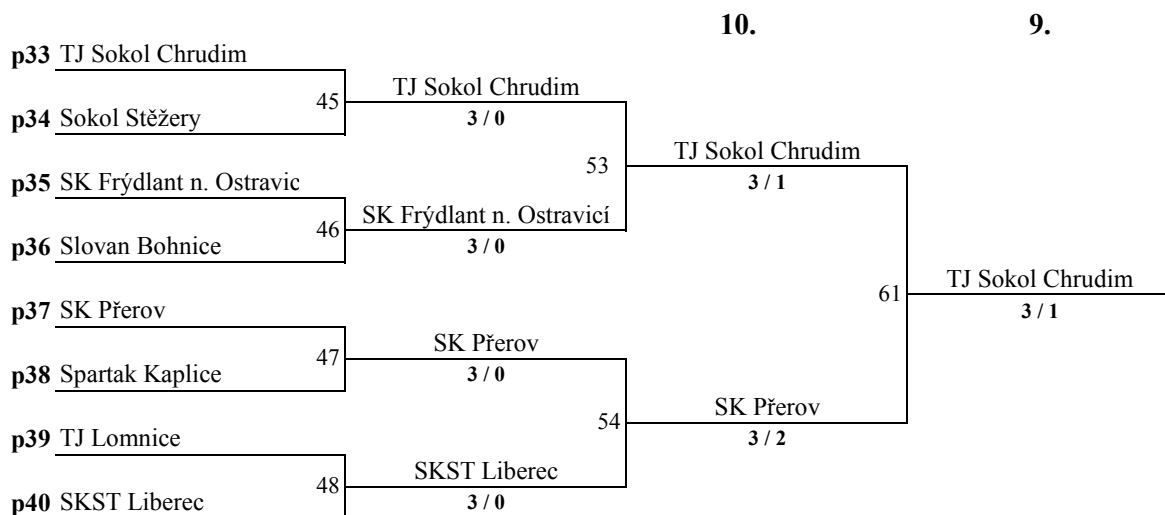

M ČR družstev - starší hoši

Vzájemné zápasy

1 - 16

x	16	SKST Baník Havířov	v	A	11	TTC Koral Tišnov	3 / 1 / 11 : 3 /
X	8	Gorecki Jan	v	A	37	Sedlár David	2:3 (-9,7,-9,9,-4)
Y	4	Mikolášik Michal	v	B	227	Cvrkal Rudolf	3:0 (2,4,11)
Z	15	Siwiec Matěj	v	C	145	Nečas František	3:0 (6,5,8)
Y	4	Mikolášik Michal	v	A	37	Sedlár David	3:0 (13,8,3)
X			v	B			
a	3	KST Orel Č. Budějovice	v	X	1	Sportovní Jižní město Prah	0 / 3 / 0 : 9 /
A	53	Fencel Tomáš	v	X	21	Marat Petr	0:3 (-7,-6,-6)
B	77	Fesl Martin	v	Y	10	Průša David	0:3 (-4,-3,-8)
C	207	Doležal Josef	v	Z	17	Fausek Matěj	0:3 (-2,-5,-6)
A			v	Y			
B			v	X			
x	13	DDM Olomouc	v	A	6	TTC Litoměřice	1 / 3 / 5 : 10 /
X	55	Skopal Dalibor	v	A	66	Březovský Petr	2:3 (11,9,-9,-7,-9)
Y	85	Soukup Adam	v	B	223	Skokan Viktor	3:1 (-9,9,9,10)
Z			v	C	224	Kopecký Filip	
Y	85	Soukup Adam	v	A	66	Březovský Petr	0:3 (-8,-3,-5)
X			v	B			
a	10	SK Jihlava	v	X	12	KST Zlín	0 / 3 / 2 : 9 /
A	214	Pospichal Petr	v	X	5	Koldas Tomáš	1:3 (-9,9,-6,-9)
B	215	Jadrný Šimon	v	Y	3	Lapčík Ondřej	0:3 (-5,-6,-8)
C	213	Lengal Dominik	v	Z	31	Dufek Jakub	1:3 (-4,11,-8,-1)
A			v	Y			
B			v	X			
x	8	Sokol Hradec Králové 2	v	A	4	Sokol Plzeň V.	3 / 1 / 9 : 3 /
X	16	Hýbl Jan	v	A	67	Vladyka Jakub	0:3 (-11,-7,-6)
Y	2	Buben Vlastimil	v	B	204	Vyleta Michal	3:0 (6,3,7)
Z	23	Koubek Vojtěch	v	C	225	Důra Matouš	3:0 (4,7,6)
Y	2	Buben Vlastimil	v	A	67	Vladyka Jakub	3:0 (3,10,4)
X			v	B			
x	14	KST Slezan Opava	v	A	9	TJ Lanškroun	1 / 3 / 6 : 10 /
X	78	Vitásek Adam	v	A	36	Vybíral Filip	2:3 (4,-9,-4,10,-9)
Y	34	Onderka František	v	B	32	Bako Radim	3:1 (3,4,-8,6)
Z	74	Dzida Martin	v	C	48	Bako Adam	0:3 (-8,-12,-8)
Y	34	Onderka František	v	A	36	Vybíral Filip	1:3 (-8,8,-7,-8)
X			v	B			
a	7	SKST Liberec	v	X	2	TTC Brandýs nad Labem	3 / 0 / 9 : 1 /
A	41	Blinka Michal	v	X	219	Balák Kryštof	3:0 (8,5,4)
B	40	Pařízek Martin	v	Y	60	Chalupa Josef	3:1 (-6,11,8,6)
C	63	Mečl Jan	v	Z	220	Pokorný Tomáš	3:0 (2,5,7)
A			v	Y			
B			v	X			
a	5	TJ Slavoj Kynšperk	v	X	15	TJ Ostrava KST	0 / 3 / 0 : 9 /
A	216	Moldavčuk David	v	X	12	Plachta Jakub	0:3 (-5,-3,-4)
B	217	Pock Václav	v	Y	1	Martinko Jiří	0:3 (-7,-2,-2)
C	218	Novotný Matěj	v	Z	226	Bělík Šimon	0:3 (-7,-5,-6)
A			v	Y			
B			v	X